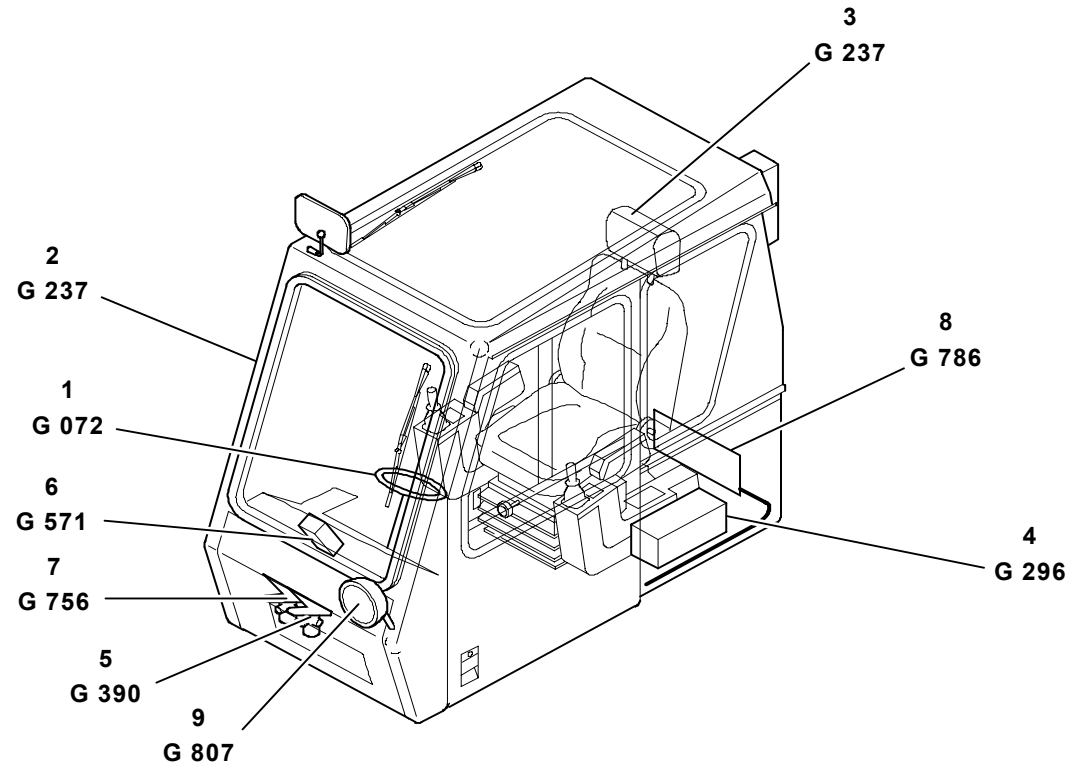

3057874-A-BL01
0902-3050

GROVE

GRUPPENUEBERSICHT KRANKABINE
GROUPS-CONTENTS OPERATORS CAB

ERSATZTEILLISTE
LIST OF SPARE PARTS

**GMK 3050
BE 630**

09.02

3057874-ETL A

1/2

GROVE

GRUPPENUEBERSICHT KRANKABINE
 GROUPS-CONTENTS OPERATORS CAB

BILDТАFEL
 PICTORIAL DISPLAY

**GMK 3050
 BE 630**

09.02

3057874-ETL A

2/2

3057874-A-BL02
 0902-3050